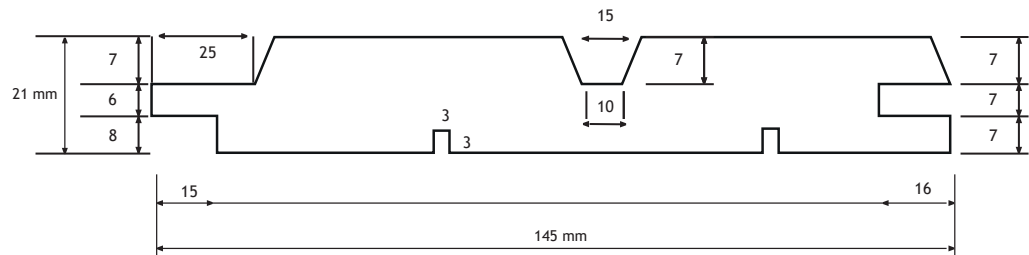

25x150 mm TGV m/ spor

- Opfylder ikke kravet til Kl. 2 beklædning
- Kl. 2 beklædning v/max 25 mm bagvedliggende hulrum
- Kl. 2 beklædning uden krav til bagvedliggende hulrum

Varebetegnelse:	25x150 mm TGV m/ spor
Kvalitet:	Gran us/vta
Behandling:	Grundmalet 4 sider, topmalet 3 sider
Færdigmål:	21x145 mm
Overflade	Båndsavet
Varenummer:	2515018023-1